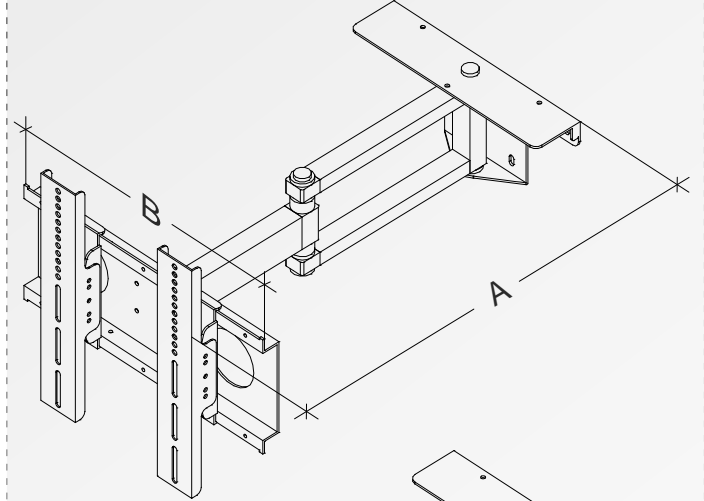

Kendinizi TV`ye G6re De il, TV`nizi Kendinize G6re Ayarlayın..

Tamamı elik

Elektrostatik Boya

KAPALI GÖRÜNÜM

AÇIK GÖRÜNÜM

AÇIK GÖRÜNÜM

ÜRÜN ÖLÇÜLER

MODEL	A	B	C
M-01 (32")	60	41	11
M-02 (42")	80	71	11

TAHMINİ KAPASİTESİ

KG
100
100

HAREKET KABİLİYETLERİ

Sağ / Sola : 90°	Yukarı / Aşağı : ±15°
Kilitleme Pimli	Deprem Emniyet Pimli

Ölçüler CM cinsindedir.

Kolay Montaj