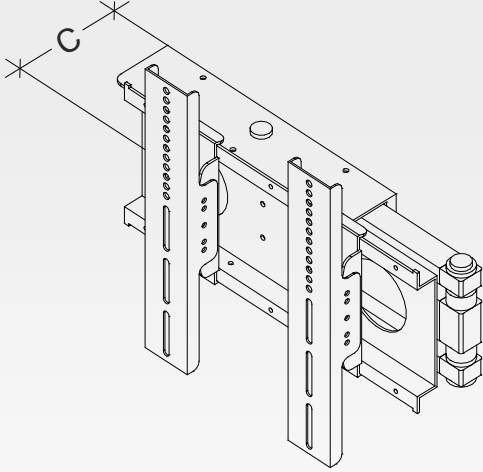

Kendinizi TV`ye G6re De il, TV`nizi Kendinize G6re Ayarlayın..

Tamamı elik

Elektrostatik Boya

KAPALI GÖRÜNÜM

AÇIK GÖRÜNÜM

AÇIK GÖRÜNÜM

ÜRÜN ÖLÇÜLER

MODEL	A	B	C
M-01 (32")	60	41	11
M-02 (42")	80	71	11

TAHMINİ KAPASİTESİ

KG
100
100

HAREKET KABİLİYETLERİ

Sağ / Sola : 90°	Yukarı / Aşağı : ±15°
Kilitleme Pimli	Deprem Emniyet Pimli

Ölçüler CM cinsindedir.

Kolay Montaj