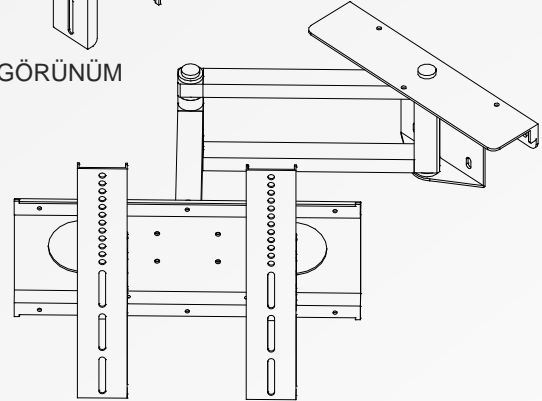

Kendinizi TV`ye G6re De il, TV`nizi Kendinize G6re Ayarlayın..

Tamamı elik

Elektrostatik Boya

KAPALI GÖRÜNÜM

AÇIK GÖRÜNÜM

AÇIK GÖRÜNÜM

ÜRÜN ÖLÇÜLER

MODEL	A	B	C
M-01 (32")	60	41	11
M-02 (42")	80	71	11

TAHMINİ KAPASİTESİ

KG
100
100

HAREKET KABİLİYETLERİ

Sağ / Sola : 90°	Yukarı / Aşağı : ±15°
Kilitleme Pimli	Deprem Emniyet Pimli

Ölçüler CM cinsindedir.

Kolay Montaj